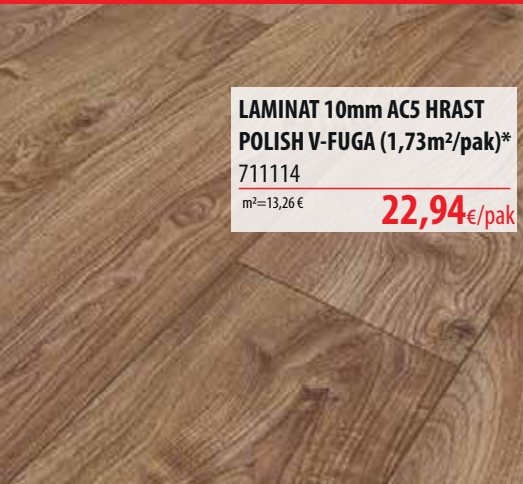

8,99€/kom

POLICA KUPAONSKA 55cm*
79060300

7,90€/kom

KANALICA TUŠ RAVNA KOMPLET 800mm**
78030225

62,90€/kom

BLOK KUPAONSKI RIMINI 75cm*
78090387

219,00€/kom

LAMINATI