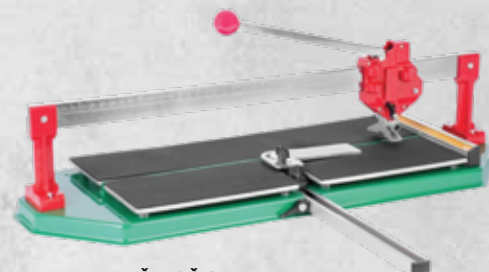

REZAČ PLOČICA MT624Y
ULTRA PRO 600mm**
30050109

139,00€/kom

TELWIN