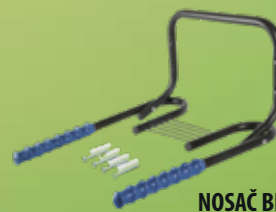

12,90€/kom

KACIGA BIKIKLISTIČKA ONE DJEČJA RACER, PLAVA, REGULACIJA
752664

22,90€/kom

KACIGA BIKIKLISTIČKA ONE DJEČJA RACER, S/M(52-56cm) RUŽIČASTA
752666

22,90€/kom

NOSAČ BIKIKLA I SKIJA M-WAVE ZIDNI CRNI*
754259