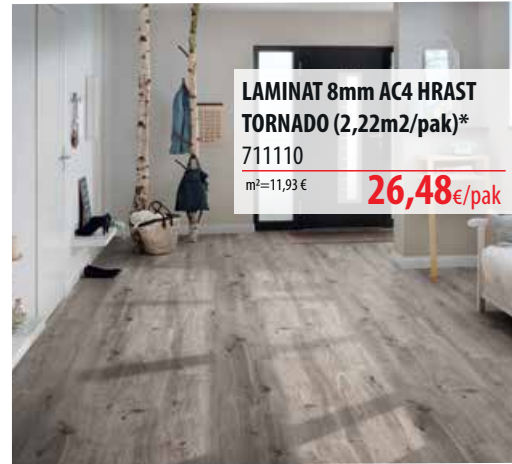

LAMINAT 8mm AC4 HRAST
ASHENWOOD V-FUGA (2,22m²/pak)*
711111
m²=11,93 € **26,48€/pak**

LAMINAT VLAGOOTPORNI 8mm AC5
HRAST ARAMIS (2,22m²/pak)**
711115
m²=15,21 € **35,32€/pak**

LAMINAT 8mm AC4 HRAST
TORNADO (2,22m²/pak)*
711110
m²=11,93 € **26,48€/pak**